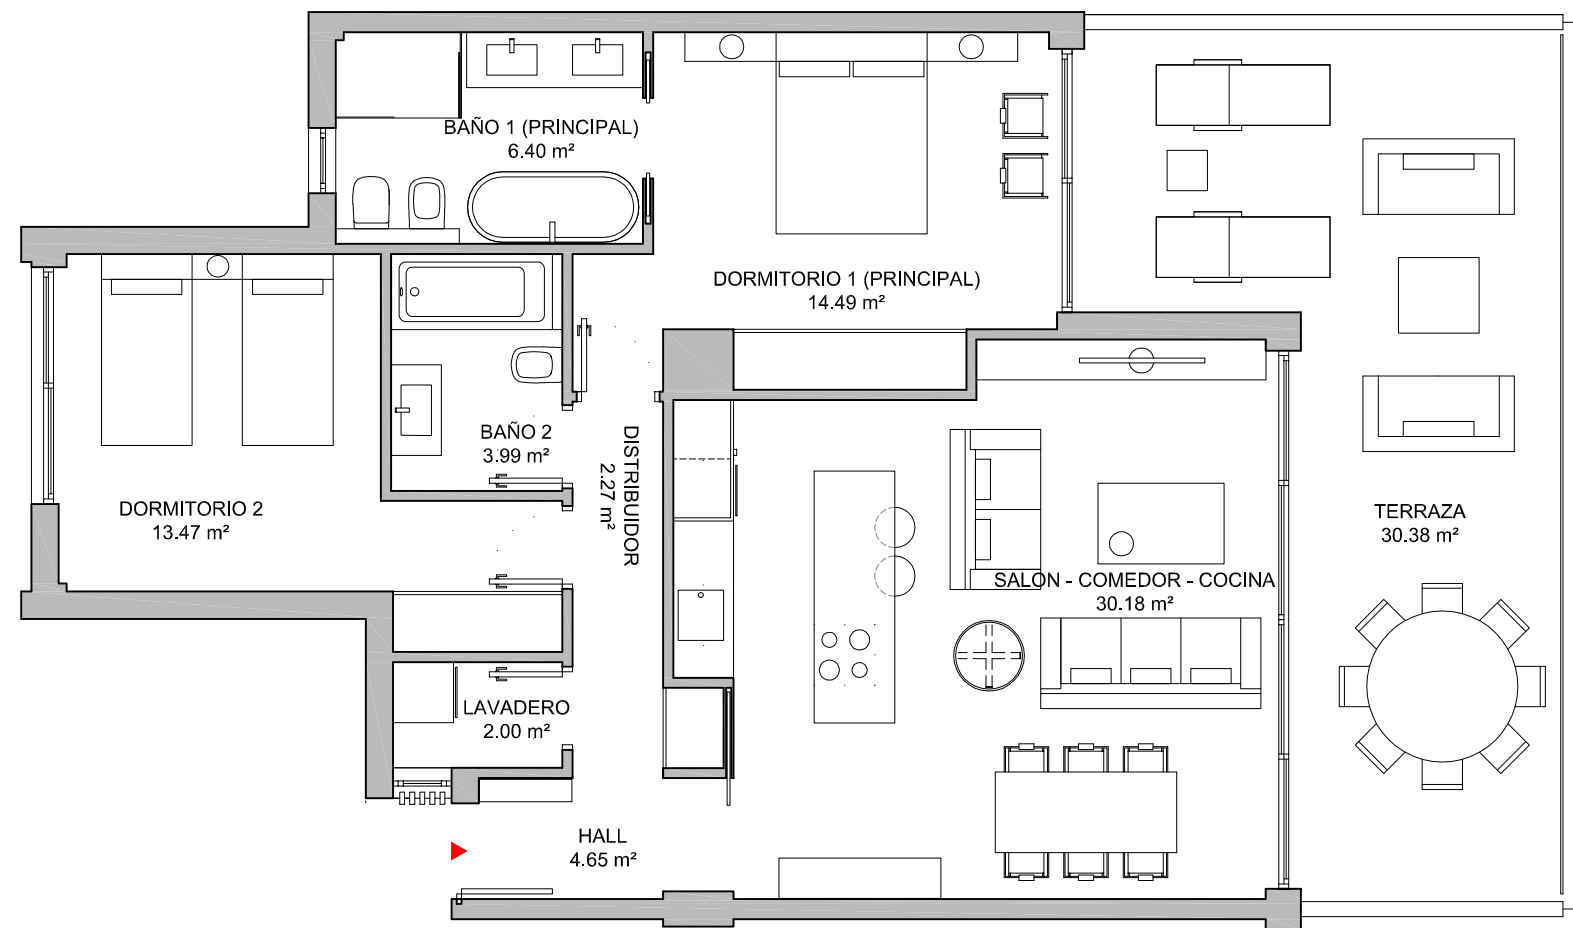

Bloque 2 Esc.2 Pl. Primera Puerta Izq.

Superficies Aproximadas:

Superficies Proyecto

Superficie Util	77.21 m ²
Superficie Terraza	30.38 m ²
Superficies Construida	100.08 m ²

(Incluye la p.p. de las zonas comunes)

Escala 1:75