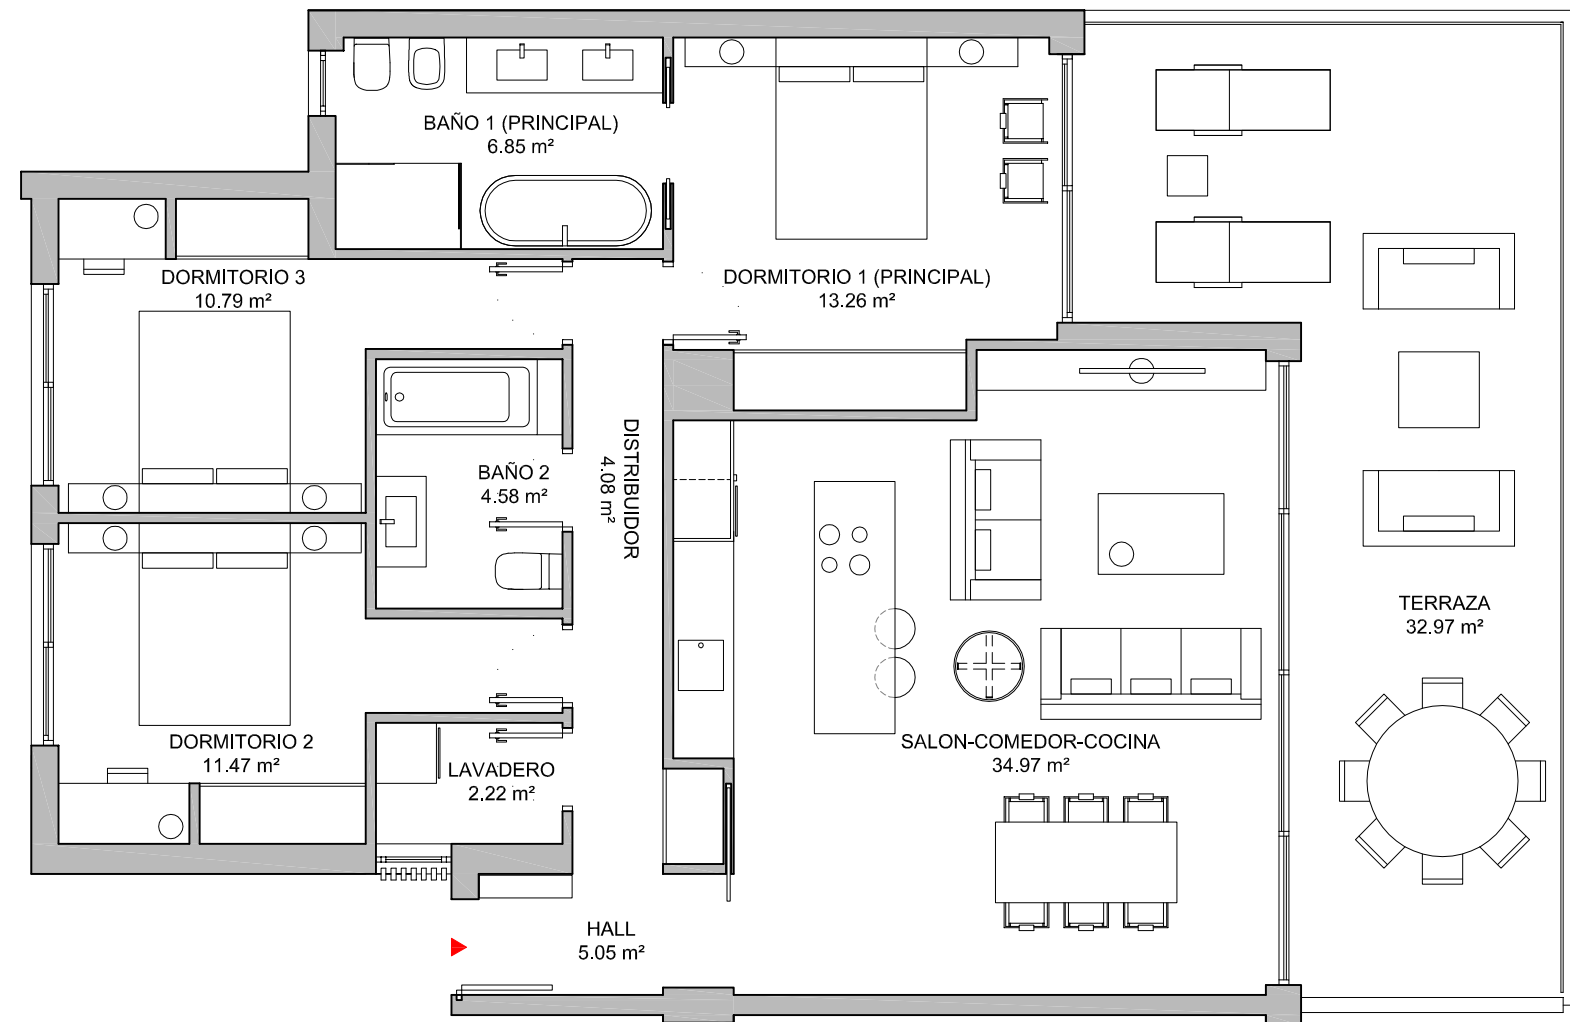

Bloque 2 Esc.1 Pl. Primera Puerta Izq.

Superficies Aproximadas:

Superficies Proyecto

Superficie Util	93.27 m ²
Superficie Terraza	32.97 m ²
Superficies Construida	120.90 m ²

(Incluye la p.p. de las zonas comunes)

Escala 1:75